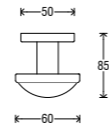

BR

Handle <i>Impugnatura</i>	Rosette <i>Rosetta</i>	Finish <i>Finitura</i>
P013	RTX07	B01
		C01
		C02
		L01

Sfera

Knob
Pomolo

BR

Handle <i>Impugnatura</i>	Rosette <i>Rosetta</i>	Finish <i>Finitura</i>
P014	ISRXX	B01
		C01
		C02
		L01