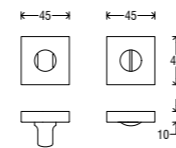

Wc Quadro

Turn & release set

Set nottolino

Turn & release

Nottolino

NS01

Rosette

Rosetta

RQD5X

Finish

Finitura

Available in all the finishes in the catalogue.

Disponibile in tutte le finiture a catalogo.