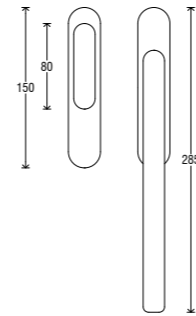

2

Goccia

Oval Pull-Up handle
Alzante ovale

BR

Handle <i>Impugnatura</i>	Plate <i>Placca</i>	Finish <i>Finitura</i>
MG60	YA	C02  L01  P01 

Goccia

Oval Pull-Up handle
Alzante ovale

BR

Handle <i>Impugnatura</i>	Plate <i>Placca</i>	Finish <i>Finitura</i>
MG60	XY	C02  L01  P01 

Knobs

Pomoli

Round Alu

Knob
Pomolo

AL

Handle <i>Impugnatura</i>	Rosette <i>Rosetta</i>	Finish <i>Finitura</i>
P027	RFXTO (Fixa)	B31  C22  G01  N16  N52  S02 