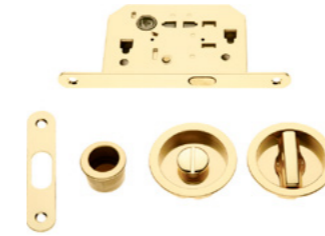

Maniglie per porte scorrevoli

Tondo

Sliding door handle

Maniglia per porte scorrevoli

Kit	+	Finish
Kit		Finitura
KT01		B01 
		C01 
		C02 
		L01 

14

Tondo

Sliding door handle

Maniglia per porte scorrevoli

Kit	+	Finish
Kit		Finitura
KT02		B01 
		C01 
		C02 
		L01 

Tondo

Sliding door handle

Maniglia per porte scorrevoli

Kit	+	Finish
Kit		Finitura
KT03		B01 
		C01 
		C02 
		L01 

Tondo

Sliding door handle

Maniglia per porte scorrevoli

Kit	+	Finish
Kit		Finitura
KT04		B01 
		C01 
		C02 
		L01 

Tondo

Sliding door handle

Maniglia per porte scorrevoli

Kit	+	Finish
Kit		Finitura
KT05		B01 
		C01 
		C02 
		L01 