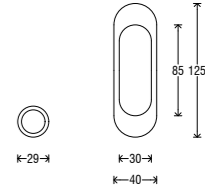

Kit	+	Finish
Kit		Finitura
KO05		B01
		C01
		C02
		L01