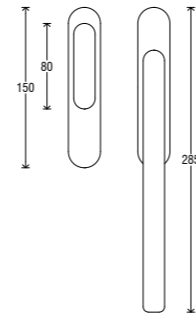

Accessories

Accessori

Pull-up handles

Alzanti

Goccia

Oval Pull-Up handle
Alzante ovale

BR

Handle <i>Impugnatura</i>	Plate <i>Placca</i>	Finish <i>Finitura</i>
MG60	XX	C02  L01  P01 