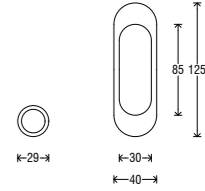

Kit	+	Finish
Kit		Finitura
KO04		B01
		C01
		C02
		L01