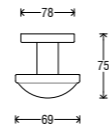

Handle <i>Impugnatura</i>	Rosette <i>Rosetta</i>	Finish <i>Finitura</i>
P015	RPM	B01
		C01
		C02
		L01