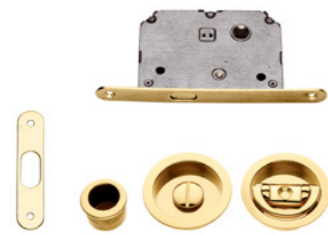

Maniglie per porte scorrevoli

Tondo

Sliding door handle

Maniglia per porte scorrevoli

Kit	+	Finish
Kit		Finitura
KT01		B01 
		C01 
		C02 
		L01 

14

Tondo

Sliding door handle

Maniglia per porte scorrevoli

Kit	+	Finish
Kit		Finitura
KT02		B01 
		C01 
		C02 
		L01 

Tondo

Sliding door handle

Maniglia per porte scorrevoli

Kit	+	Finish
Kit		Finitura
KT03		B01 
		C01 
		C02 
		L01 

Tondo

Sliding door handle

Maniglia per porte scorrevoli

Kit	+	Finish
Kit		Finitura
KT04		B01 
		C01 
		C02 
		L01 

Tondo

Sliding door handle

Maniglia per porte scorrevoli

Kit	+	Finish
Kit		Finitura
KT05		B01 
		C01 
		C02 
		L01 