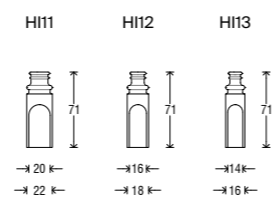

★

Available for minimum order quantity.
Disponibile per quantità minima d'ordine.

Piramide

Hinge cover
Copricerniera

BR

Hinge cover Copricerniera	+	Finish Finitura
HI11		Available in all the finishes in the catalogue.
HI12		Disponibile in tutte le finiture a catalogo.
HI13		Disponibile in tutte le finiture a catalogo.