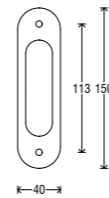

Tonda

Escutcheon
Bocchetta

Escutcheon Bocchetta	+	Finish Finitura
BTX57 (Ø 45 mm)		Available in all the finishes in the catalogue.
BTX07 (Ø 50 mm)		Disponibile in tutte le finiture a catalogo.

8

Luxor

Recessed plate
Placca incasso

BR ZA

Recessed plate Placca incasso	+	Finish Finitura
PI06		B01
		C01
		C02
		L01

Quadra

Escutcheon
Bocchetta

Escutcheon Bocchetta	+	Finish Finitura
BQD5X (45x45 mm)		Available in all the finishes in the catalogue.
BQD0X (50x50 mm)		Disponibile in tutte le finiture a catalogo.