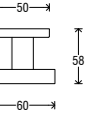

Handle <i>Impugnatura</i>	Plate <i>Placca</i>	Finish <i>Finitura</i>
MG60	XY	C02  L01  P01 

Knobs

Pomoli

Round Alu

Knob
Pomolo

AL

Handle <i>Impugnatura</i>	Rosette <i>Rosetta</i>	Finish <i>Finitura</i>
P027	RFXTO (Fixa)	B31  C22  G01  N16  N52  S02 