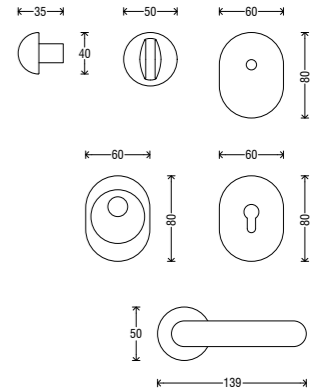

Kit	+	Finish
Kit		Finitura
K519		C02
		N52