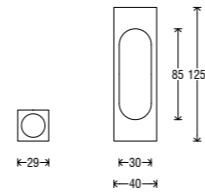

Kit	+	Finish
Kit		Finitura
KR04		C01
		C02