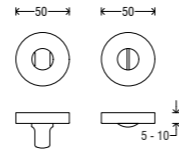

Wc Tondo

Turn & release set
Set nottolino

Turn & release <i>Nottolino</i>	Rosette <i>Rosetta</i>	Finish <i>Finitura</i>
NS01	RFXTO (Fixa) RSXTO (Slim)	Available in all the finishes in the catalogue. <i>Disponibile in tutte le finiture a catalogo.</i>