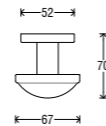

Handle Impugnatura	Finish Finitura
P010	B01
	C02
	L01
	P01