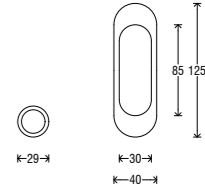

Kit	+	Finish
Kit		Finitura
KO01		B01
		B31
		C01
		C02
		L01
		N52