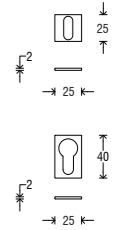

Escutcheon
Bocchetta

Finish
Finitura

RBCMNTD

Available in all the finishes in the catalogue.

Disponibile in tutte le finiture a catalogo.