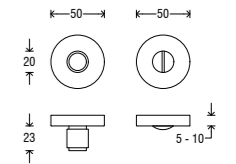

City

Turn & release set
Set nottolino

Turn & release <i>Nottolino</i>	Rosette <i>Rosetta</i>	Finish <i>Finitura</i>
NS37 NS34	RFXTO (Fixa) RSXTO (Slim)	B03 C01 L01* N52 P02 P05 P06 S02