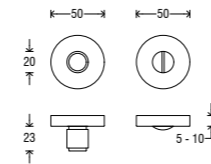

Shinobi Groove

Turn & release set
Set nottolino

Turn & release <i>Nottolino</i>	Rosette <i>Rosetta</i>	Finish <i>Finitura</i>
NS38 NS39 NS40	RFXTO (Fixa) RSXTO (Slim)	B11 B31 C01 C02 N16 N52 P01 S02