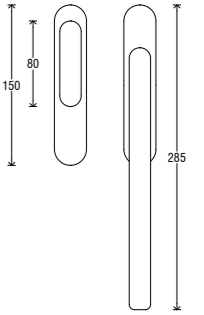

Handle <i>Impugnatura</i>	+	Plate <i>Placca</i>	+	Finish <i>Finitura</i>
MG60		XY		C02 L01 P01