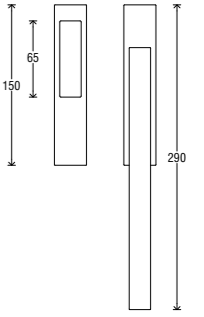

Handle <i>Impugnatura</i>	+	Plate <i>Placca</i>	+	Finish <i>Finitura</i>
MG63		XX		C02 G01 N16 N52 P01 S02