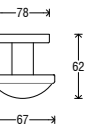

Handle Impugnatura	Rosette Rosetta	Finish Finitura
P011	RPM	B01
		C01
		C02
		L01