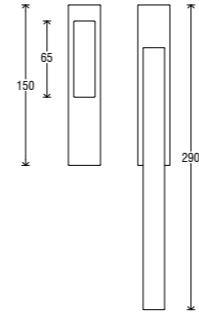

Handle <i>Impugnatura</i>	+	Plate <i>Placca</i>	+	Finish <i>Finitura</i>
MG61		XY		B31 C01 C02 N16 N52 S02