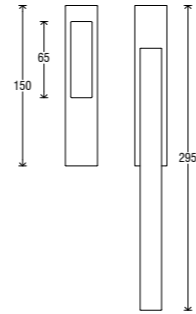

Handle <i>Impugnatura</i>	+	Plate <i>Placca</i>	+	Finish <i>Finitura</i>
MG64		XY		C02 G01 N16 N17 N29 N52 P01 S02