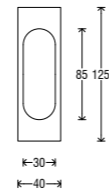

## Rettangolare

Sliding door handle

Maniglia per porte scorrevoli

Kit	+	Finish
Kit		Finitura
<b>KR04</b>		<b>B31</b>
		<b>C01</b>
		<b>C02</b>
		<b>N52</b>

K-29-M

K-30-M

K-40-M