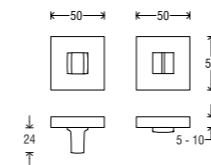

Asti

Turn & release set
Set nottolino

Turn & release <i>Nottolino</i>	Rosette <i>Rosetta</i>	Finish <i>Finitura</i>
NS10	RFXQO (Fixa) RSXQO (Slim)	B31 C01 C02 N16 N52 S02