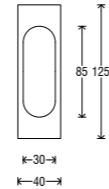

## Rettangolare

Sliding door handle

Maniglia per porte scorrevoli

Kit	+	Finish
Kit		Finitura
<b>KR01</b>		<b>B31</b>
		<b>C01</b>
		<b>C02</b>
		<b>N52</b>

K-29-M

K-30-M

K-40-M