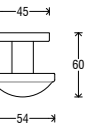

Handle Impugnatura	Rosette Rosetta	Finish Finitura
P013	RTX07	B01
		C01
		C02
		L01