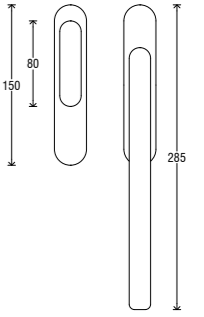

Handle <i>Impugnatura</i>	+	Plate <i>Placca</i>	+	Finish <i>Finitura</i>
MG60		XX		C02 L01 P01