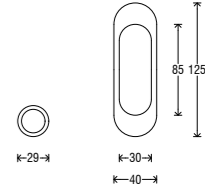

Kit	+	Finish
Kit		Finitura
KO04		B01
		B31
		C01
		C02
		L01
		N52