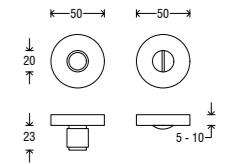

Oslo

Turn & release set
Set nottolino

Turn & release <i>Nottolino</i>	Rosette <i>Rosetta</i>	Finish <i>Finitura</i>
NS35	RFXTO (Fixa) RSXTO (Slim)	B03 C02 N52 S02