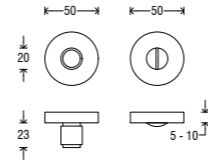

Alya

Turn & release set
Set nottolino

Turn & release <i>Nottolino</i>	Rosette <i>Rosetta</i>	Finish <i>Finitura</i>
NS34	RFXTO (Fixa) RSXTO (Slim)	B03 C01 L01 N52