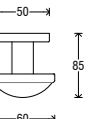

Handle Impugnatura	Rosette Rosetta	Finish Finitura
P014	ISRXX	B01
		C01
		C02
		L01