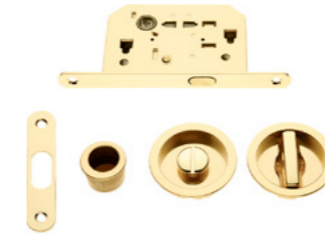

## Tondo

Sliding door handle

Maniglia per porte scorrevoli

Kit	+	Finish
Kit		Finitura
KT02		B01
		B31
		C01
		C02
		L01
		N52

## Tondo

Sliding door handle

Maniglia per porte scorrevoli

Kit	+	Finish
Kit		Finitura
KT03		B01
		B31
		C01
		C02
		L01
		N52

## Tondo

Sliding door handle

Maniglia per porte scorrevoli

Kit	+	Finish
Kit		Finitura
KT04		B01
		B31
		C01
		C02
		L01
		N16
		N52
		S02