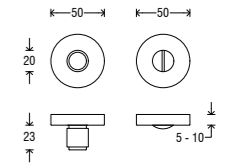

Turn & releases set

Set nottolini

Luck

Turn & release set
Set nottolino

Turn & release <i>Nottolino</i>	Rosette <i>Rosetta</i>	Finish <i>Finitura</i>
NS37	RFXTO (Fixa) RSXTO (Slim)	B03 C01 L01 N52