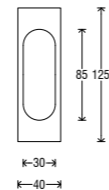

## Rettangolare

Sliding door handle

Maniglia per porte scorrevoli

Kit	+	Finish
Kit		Finitura
<b>KR05</b>		<b>C01</b>
		<b>C02</b>

K-29-M

K-30-M

K-40-M