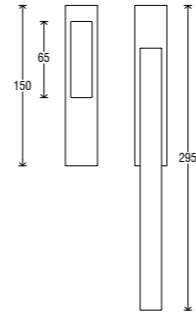

## Newnormal

Oval Pull-up handle  
Alzante ovale

ZA

Handle <i>Impugnatura</i>	+	Plate <i>Placca</i>	+	Finish <i>Finitura</i>
MG64		XX		C02 G01 N16 N17 N29 N52 P01 S02