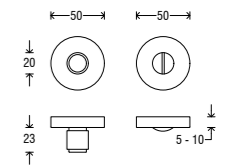

Viva

Turn & release set
Set nottolino

Turn & release <i>Nottolino</i>	Rosette <i>Rosetta</i>	Finish <i>Finitura</i>
NS35	RFXTO (Fixa) RSXTO (Slim)	B03 C03 L03 N52