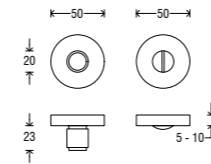

Shinobi

Turn & release set
Set nottolino

Turn & release <i>Nottolino</i>	Rosette <i>Rosetta</i>	Finish <i>Finitura</i>
NS36	RFXTO (Fixa) RSXTO (Slim)	B11 B31 C01 C02 N16 N52 P01 S02