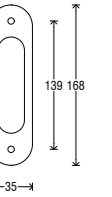

Decor

Recessed plate

Placca incasso

BR

Recessed plate	+	Finish
Placca incasso		Finitura
PI03		B03
		B09
		L01
		N10

Escutcheons

Bocchette

Riccio

Escutcheon (interior + ring)
Bocchetta (interno + anello)

Escutcheon Bocchetta	+	Finish Finitura
ISRXX		
Available in all the finishes in the catalogue. <i>Disponibile in tutte le finiture a catalogo.</i>		