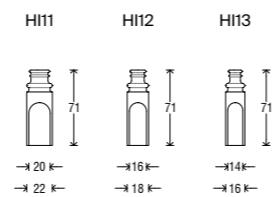

★

Available for minimum order quantity.
Disponibile per quantità minima d'ordine.

Piramide

Hinge cover
Copricerniera

BR

Hinge cover Copricerniera	+	Finish Finitura
HI11		Available in all the finishes in the catalogue.
HI12		Disponibile in tutte le finiture a catalogo.
HI13		Disponibile in tutte le finiture a catalogo.