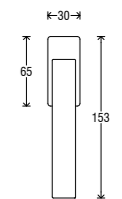

Handle <i>Impugnatura</i>	Rosette <i>Rosetta</i>	Finish <i>Finitura</i>
A256	RRD	C01
		C02
		N02
		N52