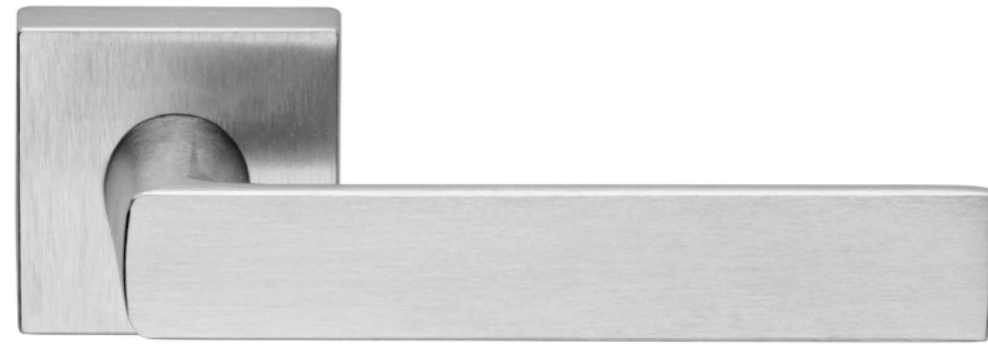

design by Forme

Handle on round rosette
Maniglia su rosetta tonda

Handle <i>Impugnatura</i>	Rosette <i>Rosetta</i>	Finish <i>Finitura</i>
A124	RTX59	C02
		G01
		N02
		N52

Handle on square rosette
Maniglia su rosetta quadra