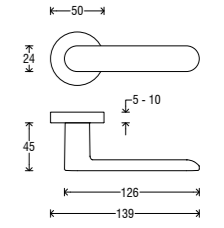

Pvc Square - RQD

Square rosette available in two versions: 45x45 mm and height 10 mm (RQD5X); 50x50 mm and 10 mm height (RQD0X).
Rosetta quadra disponibile in due versioni: 45x45 mm e altezza 10 mm (RQD5X); 50x50 mm e altezza 10 mm (RQD0X).

85 - 88	Pull handles	<i>Maniglioni</i>
89 - 111	More	<i>Altro</i>

Round Alu

design by Forme

Handle on round rosette
Maniglia su rosetta tonda

Handle <i>Impugnatura</i>	Rosette <i>Rosetta</i>	Finish <i>Finitura</i>
A519	RTX07	B31
		C22
		G01
		N16
		N52
		S02