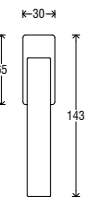

Pegaso

design by Forme

Handle on round rosette
Maniglia su rosetta tonda

Handle <i>Impugnatura</i>	Rosette <i>Rosetta</i>	Finish <i>Finitura</i>
A127	RTX59	B01
		C01
		C02
		L01

Handle <i>Impugnatura</i>	Plate <i>Placca</i>	Finish <i>Finitura</i>
A127	P28 C	B01
	P28 O	C01
	P28 Y	C02
	P28 W	L01

Handle <i>Impugnatura</i>	Rosette <i>Rosetta</i>	Finish <i>Finitura</i>
D127	ROD	B01
		C01
		C02
		L01

Finishes

Finiture

B01
Scratched Polished Bronze
Bronzo Graffiato Lucido

C01
Polished Chrome
Cromo Lucido

C02
Satin Chrome
Cromo Satinato

L01
Polished Brass
Ottone Lucido Verniciato