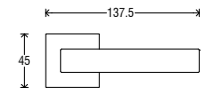

Handle <i>Impugnatura</i>	Plate <i>Placca</i>	Finish <i>Finitura</i>
C031	P72	C01
		C02
		L01
		N02

Diva

design by Forme

Handle on round rosette
Maniglia su rosetta tonda

Handle <i>Impugnatura</i>	Rosette <i>Rosetta</i>	Finish <i>Finitura</i>
A189	RTX59	B01
		C01
		C02
		L01