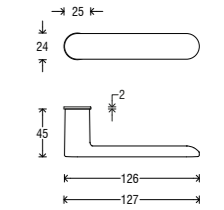

Handle <i>Impugnatura</i>	Rosette <i>Rosetta</i>	Finish <i>Finitura</i>
A519	RMT	B31
		C22
		G01
		N16
		N52
		S02