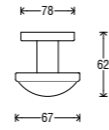

Handle <i>Impugnatura</i>	+	Finish <i>Finitura</i>
P010		B01  C02  L01  P01 

Giove

Knob
Pomolo

BR

Handle	Rosette	Finish
<i>Impugnatura</i>	<i>Rosetta</i>	<i>Finitura</i>
P011	RPM	B01
		C01
		C02
		L01

Orion