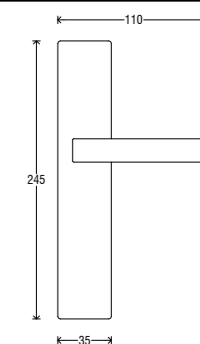

C02
Satin Chrome
Cromo Satinato

L01
Polished Brass
Ottone Lucido Verniciato

Fiorella

design by Forme

Handle on Fiorella plate *Maniglia su placca Fiorella*

Handle <i>Impugnatura</i>	+	Plate <i>Placca</i>	+	Finish <i>Finitura</i>
A100		P03 C		B06 
		P03 O 		
		P03 Y 		
		P03 W 		