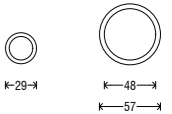

Sliding door handle

Maniglia per porte scorrevoli

Kit	+	Finish
Kit		Finitura
KT05		B01 
		C01 
		C02 
		L01 

Tondo

Sliding door handle

Maniglia per porte scorrevoli

Kit	+	Finish
Kit		Finitura
KT06		B01 
		C01 
		C02 
		L01 