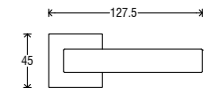

Handle on Goccia plate
Maniglia su placca Goccia

Handle <i>Impugnatura</i>	Plate <i>Placca</i>	Finish <i>Finitura</i>
A279	P28 C	B01
	P28 O	C01
	P28 Y	C02
	P28 W	L01

DK (Dry Keep) on oval rosette
DK su rosetta ovale