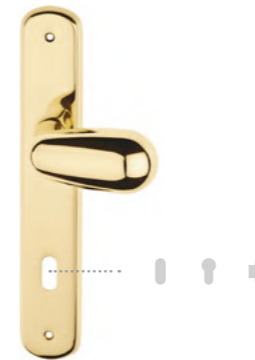

C01
Polished Chrome
Cromo Lucido

C02
Satin Chrome
Cromo Satinato

L01
Polished Brass
Ottone Lucido Verniciato

Uovo

design by Forme

Handle on round rosette
Maniglia su rosetta tonda

Handle <i>Impugnatura</i>	Rosette <i>Rosetta</i>	Finish <i>Finitura</i>
A117	RTX59	B01
		C01
		C02
		L01

Handle on Goccia plate
Maniglia su placca Goccia

Handle <i>Impugnatura</i>	Plate <i>Placca</i>	Finish <i>Finitura</i>
A117	P28 C	B01
	P28 O	C01
	P28 Y	C02
	P28 W	L01

DK (Dry Keep) on oval rosette
DK su rosetta ovale