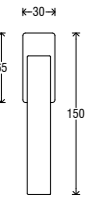

Amalfi

design by Forme

Handle on round rosette
Maniglia su rosetta tonda

Handle <i>Impugnatura</i>	Rosette <i>Rosetta</i>	Finish <i>Finitura</i>
A118	RTX07	B01
		C01
		C02
		L01

Handle <i>Impugnatura</i>	Plate <i>Placca</i>	Finish <i>Finitura</i>
A118	P28 C	B01
	P28 O	C01
	P28 Y	C02
	P28 W	L01

Handle <i>Impugnatura</i>	Rosette <i>Rosetta</i>	Finish <i>Finitura</i>
D118	ROD	B01
		C01
		C02
		L01

Finishes

Finiture

B01
Scratched Polished Bronze
Bronzo Graffiato Lucido

B03
Scratched Bronze
Bronzo Graffiato Opaco

C02
Satin Chrome
Cromo Satinato

L01
Polished Brass
Ottone Lucido Verniciato