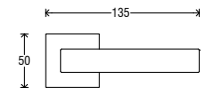

Handle <i>Impugnatura</i>	Rosette <i>Rosetta</i>	Finish <i>Finitura</i>
A270	RTX07	C01
		C02
		L01
		P01