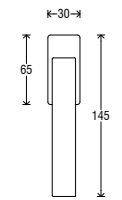

Flexa

design by Forme

Handle on round rosette
Maniglia su rosetta tonda

Handle <i>Impugnatura</i>	Rosette <i>Rosetta</i>	Finish <i>Finitura</i>
A132	RTX07	B01
		C01
		C02
		L01

Handle <i>Impugnatura</i>	Plate <i>Placca</i>	Finish <i>Finitura</i>
A132	P28 C	B01
	P28 O	C01
	P28 Y	C02
	P28 W	L01

Handle <i>Impugnatura</i>	Rosette <i>Rosetta</i>	Finish <i>Finitura</i>
D132	ROD	B01
		C01
		C02
		L01

Finishes

Finiture

B01

Scratched Polished Bronze
Bronzo Graffiato Lucido

C01

Polished Chrome
Cromo Lucido

C02

Satin Chrome
Cromo Satinato

L01

Polished Brass
Ottone Lucido Verniciato

Pull handle <i>Maniglione</i>	Finish <i>Finitura</i>
MG11	B01
	C01
	C02
	L01