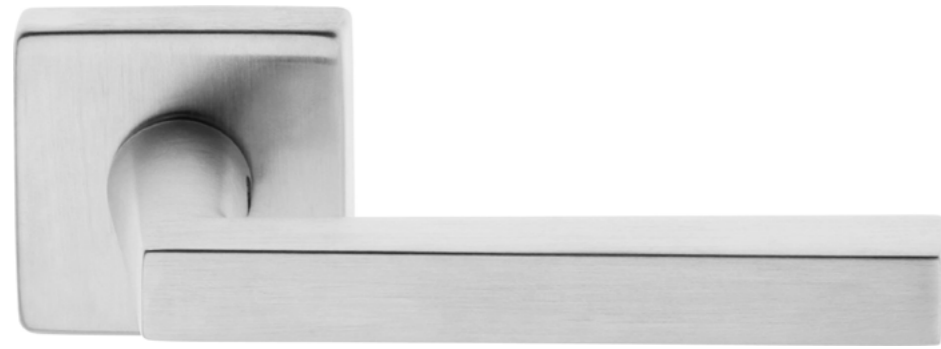

Handle <i>Impugnatura</i>	Rosette <i>Rosetta</i>	Finish <i>Finitura</i>
D274	RRD	C01
		C02
		N02
		N52

Handle on round rosette
Maniglia su rosetta tonda

Handle <i>Impugnatura</i>	Rosette <i>Rosetta</i>	Finish <i>Finitura</i>
A260	RTX59	C01
		C02
		N02
		N52