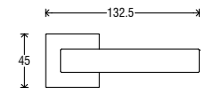

Handle <i>Impugnatura</i>	Rosette <i>Rosetta</i>	Finish <i>Finitura</i>
A137	RTX59	B01
		C01
		C02
		L01