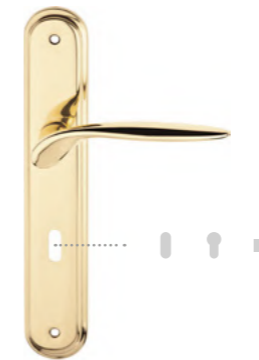

C02
Satin Chrome
Cromo Satinato

L01
Polished Brass
Ottone Lucido Verniciato

Pegaso

design by Forme

Handle on round rosette
Maniglia su rosetta tonda

Handle <i>Impugnatura</i>	Rosette <i>Rosetta</i>	Finish <i>Finitura</i>
A127	RTX59	B01
		C01
		C02
		L01

Handle on Goccia plate
Maniglia su placca Goccia

Handle <i>Impugnatura</i>	Plate <i>Placca</i>	Finish <i>Finitura</i>
A127	P28 C	B01
	P28 O	C01
	P28 Y	C02
	P28 W	L01

DK (Dry Keep) on oval rosette
DK su rosetta ovale