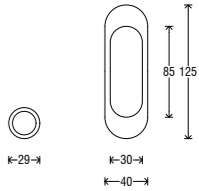

Kit	+	Finish
Kit		Finitura
KQ04		C01 
		C02 

Ovale

Sliding door handle

Maniglia per porte scorrevoli

Kit	+	Finish
Kit		Finitura
KO04		B01 
		C01 
		C02 
		L01 

Quadro

Sliding door handle

Maniglia per porte scorrevoli