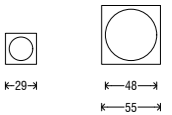

Kit	+	Finish
Kit		Finitura
KQ01		C01
		C02