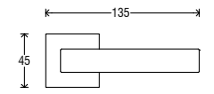

Handle on Goccia plate
Maniglia su placca Goccia

Handle <i>Impugnatura</i>	Plate <i>Placca</i>	Finish <i>Finitura</i>
A115	P28 C	B01
	P28 O	C01
	P28 Y	C02
	P28 W	L01

DK (Dry Keep) on oval rosette
DK su rosetta ovale