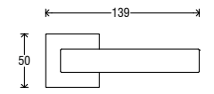

Handle <i>Impugnatura</i>	Rosette <i>Rosetta</i>	Finish <i>Finitura</i>
A518	RQDOX	B31
		C22
		G01
		N16
		N52
		S02