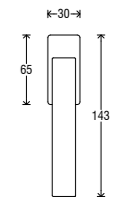

Handle on square rosette
Maniglia su rosetta quadra

Handle <i>Impugnatura</i>	Rosette <i>Rosetta</i>	Finish <i>Finitura</i>
A258	RQD5X	B03
		C01
		C02
		N02

Handle <i>Impugnatura</i>	Plate <i>Placca</i>	Finish <i>Finitura</i>
A258	P28 C	B03
	P28 O	C01
	P28 Y	C02
	P28 W	N02

Handle <i>Impugnatura</i>	Rosette <i>Rosetta</i>	Finish <i>Finitura</i>
D258	RRD	B03
		C01
		C02
		N02

Finishes

Finiture

B03
Scratched Bronze
Bronzo Graffiato Opaco

C01
Polished Chrome
Cromo Lucido

C02
Satin Chrome
Cromo Satinato

N02
Satin Nickel
Nichel Satinato