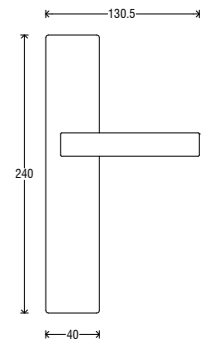

Handle <i>Impugnatura</i>	Plate <i>Placca</i>	Finish <i>Finitura</i>
A124	P06 C	C02
	P06 O	G01
	P06 Y	N02
	P06 W	N52