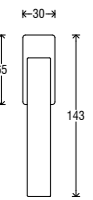

Element

design by Forme

Handle on round rosette
Maniglia su rosetta tonda

Handle <i>Impugnatura</i>	Rosette <i>Rosetta</i>	Finish <i>Finitura</i>
A270	RTX07	C01
		C02
		L01
		P01

Handle <i>Impugnatura</i>	Plate <i>Placca</i>	Finish <i>Finitura</i>
A270	P28 C	C01
	P28 O	C02
	P28 Y	L01
	P28 W	P01

Handle <i>Impugnatura</i>	Rosette <i>Rosetta</i>	Finish <i>Finitura</i>
D270	ROD	C01
		C02
		L01
		P01

Finishes

Finiture

C01
Polished Chrome
Cromo Lucido

C02
Satin Chrome
Cromo Satinato

L01
Polished Brass
Ottone Lucido Verniciato

P01
Gold PVD
PVD Oro