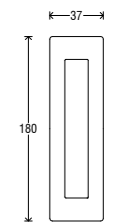

Handle <i>Impugnatura</i>	Plate <i>Placca</i>	Finish <i>Finitura</i>
C019	P72	B01
		C01
		C02
		L01

Daniela

design by Forme

Handle on round rosette
Maniglia su rosetta tonda

Handle <i>Impugnatura</i>	Rosette <i>Rosetta</i>	Finish <i>Finitura</i>
A148	RTX59	B01
		C01
		C02
		L01