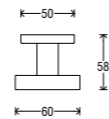

Handle <i>Impugnatura</i>	Rosette <i>Rosetta</i>	Finish <i>Finitura</i>
P027	RTX07	B31 C22 G01 N16 N52 S02