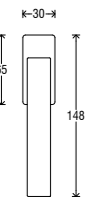

Anna

design by Forme

Handle on square rosette *Maniglia su rosetta quadra*

Handle <i>Impugnatura</i>	Rosette <i>Rosetta</i>	Finish <i>Finitura</i>
A262	RQD5X	C01
		C02
		N02

Handle on Goccia plate *Maniglia su placca Goccia*

Handle <i>Impugnatura</i>	Plate <i>Placca</i>	Finish <i>Finitura</i>
A262	P28 C	C01
	P28 O	C02
	P28 Y	N02
	P28 W	

DK (Dry Keep) on rectangular rosette *DK su rosetta rettangolare*

Handle <i>Impugnatura</i>	Rosette <i>Rosetta</i>	Finish <i>Finitura</i>
D262	RRD	C01
		C02
		N02

Finishes

Finiture

C01
Polished Chrome
Cromo Lucido

C02
Satin Chrome
Cromo Satinato

N02
Satin Nickel
Nichel Satinato