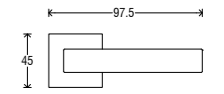

Handle on Goccia plate
Maniglia su placca Goccia

Handle <i>Impugnatura</i>	Plate <i>Placca</i>	Finish <i>Finitura</i>
A117	P28 C	B01
	P28 O	C01
	P28 Y	C02
	P28 W	L01

DK (Dry Keep) on oval rosette
DK su rosetta ovale