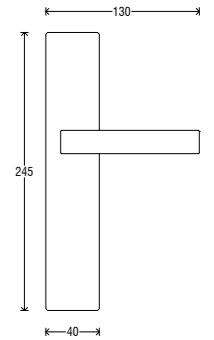

Handle <i>Impugnatura</i>	Plate <i>Placca</i>	Finish <i>Finitura</i>
A137	P28 C	B01
	P28 O	C01
	P28 Y	C02
	P28 W	L01

DK (Dry Keep) on oval rosette
DK su rosetta ovale

Handle <i>Impugnatura</i>	Rosette <i>Rosetta</i>	Finish <i>Finitura</i>
D137	ROD	B01
		C01
		C02
		L01