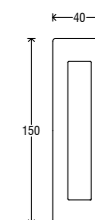

Fiorella

design by Forme

Handle on Fiorella plate *Maniglia su placca Fiorella*

Handle <i>Impugnatura</i>	+	Plate <i>Placca</i>	+	Finish <i>Finitura</i>
A100		P03 C		B06
		P03 O		
		P03 Y		
		P03 W		

Cremonese handle on Fiorella plate *Cremonese su placca Fiorella*

Handle <i>Impugnatura</i>	+	Plate <i>Placca</i>	+	Finish <i>Finitura</i>
C022		P70		B06

Finishes

Finiture

B06

Satin Polished Bronze
Bronzo Satinato Lucido