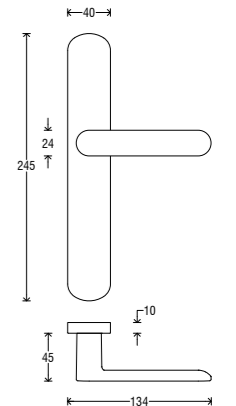

Pvc Square - RQD

Square rosette available in two versions: 45x45 mm and height 10 mm (RQD5X); 50x50 mm and 10 mm height (RQD0X).
Rosetta quadra disponibile in due versioni: 45x45 mm e altezza 10 mm (RQD5X); 50x50 mm e altezza 10 mm (RQD0X).

Handle <i>Impugnatura</i>	Plate <i>Placca</i>	Finish <i>Finitura</i>
A519	PST	B31
		C22
		G01
		N16
		N52
		S02

Vertical

Horizontal

Handle on Goccia plate
Maniglia su placca Goccia

Handle <i>Impugnatura</i>	Plate <i>Placca</i>	Finish <i>Finitura</i>
A519	P28 C	B31
	P28 O	C22
	P28 Y	G01
	P28 W	N16
		N52
		S02