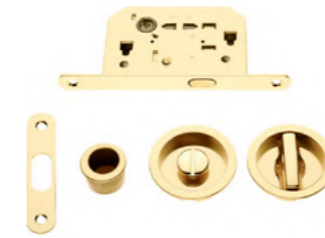

Kit	+	Finish
Kit		Finitura
KT01		B01 
		C01 
		C02 
		L01 

102

Tondo

Sliding door handle

Maniglia per porte scorrevoli

Kit	+	Finish
Kit		Finitura
KT02		B01 
		C01 
		C02 
		L01 

Tondo

Sliding door handle

Maniglia per porte scorrevoli

Kit	+	Finish
Kit		Finitura
KT03		B01 
		C01 
		C02 
		L01 

Tondo

Sliding door handle

Maniglia per porte scorrevoli

Kit	+	Finish
Kit		Finitura
KT04		B01 
		C01 
		C02 
		L01 

Tondo

Sliding door handle

Maniglia per porte scorrevoli

Kit	+	Finish
Kit		Finitura
KT05		B01 
		C01 
		C02 
		L01 

Tondo

Sliding door handle

Maniglia per porte scorrevoli

Kit	+	Finish
Kit		Finitura
KT06		B01 
		C01 
		C02 
		L01 