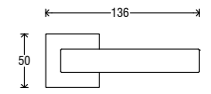

Handle <i>Impugnatura</i>	Rosette <i>Rosetta</i>	Finish <i>Finitura</i>
A194	RTX07	C01
		C02
		L01
		P01