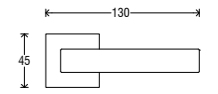

Handle <i>Impugnatura</i>	Rosette <i>Rosetta</i>	Finish <i>Finitura</i>
A197	RTX59	C01
		C02
		L01
		N02