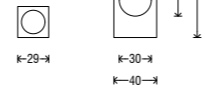

Kit	+	Finish
Kit		Finitura
KR01		C01
		C02