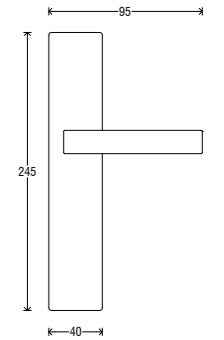

Handle <i>Impugnatura</i>	Rosette <i>Rosetta</i>	Finish <i>Finitura</i>
A117	RTX59	B01
		C01
		C02
		L01

Handle on Goccia plate
Maniglia su placca Goccia

Handle <i>Impugnatura</i>	Plate <i>Placca</i>	Finish <i>Finitura</i>
A117	P28 C	B01
	P28 O	C01
	P28 Y	C02
	P28 W	L01

DK (Dry Keep) on oval rosette
DK su rosetta ovale