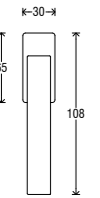

Uovo

design by Forme

Handle on round rosette
Maniglia su rosetta tonda

Handle <i>Impugnatura</i>	Rosette <i>Rosetta</i>	Finish <i>Finitura</i>
A117	RTX59	B01
		C01
		C02
		L01

Handle <i>Impugnatura</i>	Plate <i>Placca</i>	Finish <i>Finitura</i>
A117	P28 C	B01
	P28 O	C01
	P28 Y	C02
	P28 W	L01

Handle <i>Impugnatura</i>	Rosette <i>Rosetta</i>	Finish <i>Finitura</i>
D117	ROD	B01
		C01
		C02
		L01

Finishes

Finiture

B01
Scratched Polished Bronze
Bronzo Graffiato Lucido

C01
Polished Chrome
Cromo Lucido

C02
Satin Chrome
Cromo Satinato

L01
Polished Brass
Ottone Lucido Verniciato