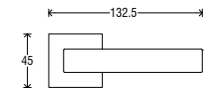

Handle on Goccia plate
Maniglia su placca Goccia

Handle <i>Impugnatura</i>	Plate <i>Placca</i>	Finish <i>Finitura</i>
A127	P28 C	B01
	P28 O	C01
	P28 Y	C02
	P28 W	L01

DK (Dry Keep) on oval rosette
DK su rosetta ovale