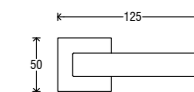

Handle <i>Impugnatura</i>	Rosette <i>Rosetta</i>	Finish <i>Finitura</i>
A113	RTX07	B01
		C01
		C02
		L01