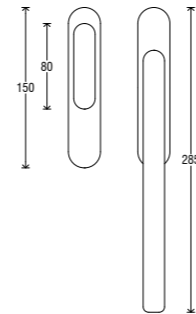

91

Goccia

Oval Pull-Up handle
Alzante ovale

BR

Handle <i>Impugnatura</i>	+	Plate <i>Placca</i>	+	Finish <i>Finitura</i>
MG60		XY		C02  L01  P01 

Cipolla

Knob
Pomolo

BR