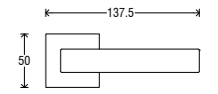

Pull handle Maniglione	+	Finish Finitura
MG29		C01 
		C02 
		N02 
		N52 

Flexa

design by Forme

Handle on round rosette
Maniglia su rosetta tonda

Handle <i>Impugnatura</i>	Rosette <i>Rosetta</i>	Finish <i>Finitura</i>
A132	RTX07	B01
		C01
		C02
		L01