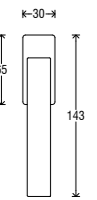

Daniela

design by Forme

Handle on round rosette
Maniglia su rosetta tonda

Handle <i>Impugnatura</i>	Rosette <i>Rosetta</i>	Finish <i>Finitura</i>
A148	RTX59	B01
		C01
		C02
		L01

Handle <i>Impugnatura</i>	Plate <i>Placca</i>	Finish <i>Finitura</i>
A148	P28 C	B01
	P28 O	C01
	P28 Y	C02
	P28 W	L01

Handle <i>Impugnatura</i>	Rosette <i>Rosetta</i>	Finish <i>Finitura</i>
D148	ROD	B01
		C01
		C02
		L01

Finishes

Finiture

B01
Scratched Polished Bronze
Bronzo Graffiato Lucido

C01
Polished Chrome
Cromo Lucido

C02
Satin Chrome
Cromo Satinato

L01
Polished Brass
Ottone Lucido Verniciato

Pull handle
Maniglione

Pull handle <i>Maniglione</i>	Finish <i>Finitura</i>
MG15	B01
	C01
	C02
	L01