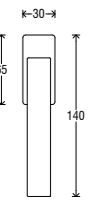

Handle <i>Impugnatura</i>	Rosette <i>Rosetta</i>	Finish <i>Finitura</i>
A197	RTX59	C01
		C02
		L01
		N02

Handle <i>Impugnatura</i>	Plate <i>Placca</i>	Finish <i>Finitura</i>
A197	P16 C	C01
	P16 O	C02
	P16 Y	L01
	P16 W	N02

Handle <i>Impugnatura</i>	Rosette <i>Rosetta</i>	Finish <i>Finitura</i>
D197	ROD	C01
		C02
		L01
		N02

Finishes

Finiture

C01
Polished Chrome
Cromo Lucido

C02
Satin Chrome
Cromo Satinato

L01
Polished Brass
Ottone Lucido Verniciato

N02
Satin Nickel
Nichel Satinato

Cremonese handle on Vanity plate
Cremonese su placca Vanity

Handle <i>Impugnatura</i>	Plate <i>Placca</i>	Finish <i>Finitura</i>
C031	P72	C01
		C02
		L01
		N02