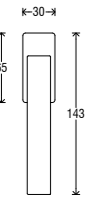

Luxor

design by Forme

Handle on round rosette
Maniglia su rosetta tonda

Handle <i>Impugnatura</i>	Rosette <i>Rosetta</i>	Finish <i>Finitura</i>
A137	RTX59	B01
		C01
		C02
		L01

Handle <i>Impugnatura</i>	Plate <i>Placca</i>	Finish <i>Finitura</i>
A137	P28 C	B01
	P28 O	C01
	P28 Y	C02
	P28 W	L01

Handle <i>Impugnatura</i>	Rosette <i>Rosetta</i>	Finish <i>Finitura</i>
D137	ROD	B01
		C01
		C02
		L01

Finishes

Finiture

B01
Scratched Polished Bronze
Bronzo Graffiato Lucido

C01
Polished Chrome
Cromo Lucido

C02
Satin Chrome
Cromo Satinato

L01
Polished Brass
Ottone Lucido Verniciato

Pull handle
Maniglione

Pull handle <i>Maniglione</i>	Finish <i>Finitura</i>
MG10	B01
	C01
	C02
	L01