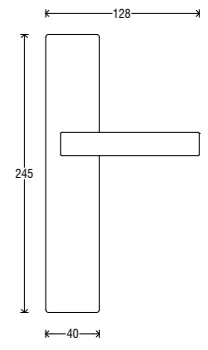

DK (Dry Keep) on oval rosette
DK su rosetta ovale

Handle <i>Impugnatura</i>	Rosette <i>Rosetta</i>	Finish <i>Finitura</i>
D101	ROD	B01
		C01
		C02
		L01