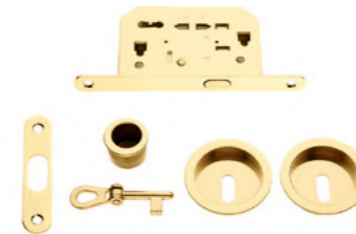

Kit	+	Finish
Kit		Finitura
KT01		B01 
		C01 
		C02 
		L01 

102

Tondo

Sliding door handle

Maniglia per porte scorrevoli

Kit	+	Finish
Kit		Finitura
KT02		B01 
		C01 
		C02 
		L01 

Tondo

Sliding door handle

Maniglia per porte scorrevoli

Kit	+	Finish
Kit		Finitura
KT03		B01 
		C01 
		C02 
		L01 

Tondo

Sliding door handle

Maniglia per porte scorrevoli

Kit	+	Finish
Kit		Finitura
KT04		B01 
		C01 
		C02 
		L01 

Tondo

Sliding door handle

Maniglia per porte scorrevoli

Kit	+	Finish
Kit		Finitura
KT05		B01 
		C01 
		C02 
		L01 

Tondo

Sliding door handle

Maniglia per porte scorrevoli

Kit	+	Finish
Kit		Finitura
KT06		B01 
		C01 
		C02 
		L01 