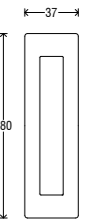

Handle <i>Impugnatura</i>	Plate <i>Placca</i>	Finish <i>Finitura</i>
C031	P72	C01
		C02
		L01
		N02

Diva

design by Forme

Handle on round rosette
Maniglia su rosetta tonda

Handle <i>Impugnatura</i>	Rosette <i>Rosetta</i>	Finish <i>Finitura</i>
A189	RTX59	B01
		C01
		C02
		L01