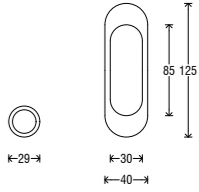

Kit	+	Finish
Kit		Finitura
KQ03		C01 
		C02 

Ovale

Sliding door handle

Maniglia per porte scorrevoli

Kit	+	Finish
Kit		Finitura
KO01		B01 
		C01 
		C02 
		L01 

Quadro

Sliding door handle

Maniglia per porte scorrevoli