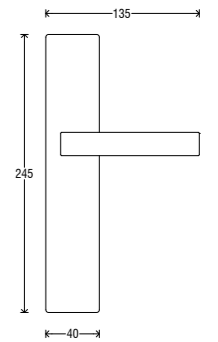

DK (Dry Keep) on oval rosette
DK su rosetta ovale

Handle <i>Impugnatura</i>	Rosette <i>Rosetta</i>	Finish <i>Finitura</i>
D151	ROD	B01
		C01
		C02
		L01