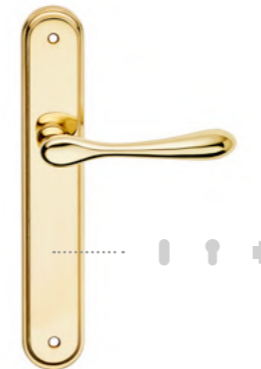

Handle <i>Impugnatura</i>	Plate <i>Placca</i>	Finish <i>Finitura</i>
C031	P72	C01
		C02
		L01
		N02

Diva

design by Forme

Handle on round rosette
Maniglia su rosetta tonda

Handle <i>Impugnatura</i>	Rosette <i>Rosetta</i>	Finish <i>Finitura</i>
A189	RTX59	B01
		C01
		C02
		L01

Handle on Goccia plate
Maniglia su placca Goccia

Handle <i>Impugnatura</i>	Plate <i>Placca</i>	Finish <i>Finitura</i>
A189	P28 C	B01
	P28 O	C01
	P28 Y	C02
	P28 W	L01

DK (Dry Keep) on oval rosette
DK su rosetta ovale