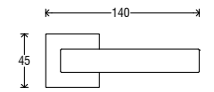

Anna

design by Forme

Handle on square rosette *Maniglia su rosetta quadra*

Handle <i>Impugnatura</i>	Rosette <i>Rosetta</i>	Finish <i>Finitura</i>
A262	RQD5X	C01
		C02
		N02

Handle on Goccia plate *Maniglia su placca Goccia*

Handle <i>Impugnatura</i>	Plate <i>Placca</i>	Finish <i>Finitura</i>
A262	P28 C	C01
	P28 O	C02
	P28 Y	N02
	P28 W	

DK (Dry Keep) on rectangular rosette *DK su rosetta rettangolare*

Handle <i>Impugnatura</i>	Rosette <i>Rosetta</i>	Finish <i>Finitura</i>
D262	RRD	C01
		C02
		N02

Finishes

Finiture

C01
Polished Chrome
Cromo Lucido

C02
Satin Chrome
Cromo Satinato

N02
Satin Nickel
Nichel Satinato