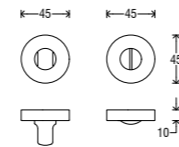

Disponibile in tutte le finiture a catalogo.

Wc Quadro

Turn & release set

Set nottolino

Turn & release

Nottolino

NS01

Rosette