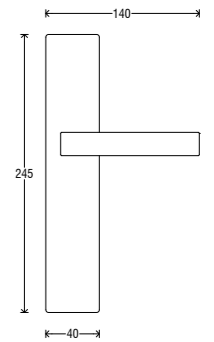

Handle <i>Impugnatura</i>	Plate <i>Placca</i>	Finish <i>Finitura</i>
A108	P28 C	B01
	P28 O	C01
	P28 Y	C02
	P28 W	L01

DK (Dry Keep) on oval rosette
DK su rosetta ovale

Handle <i>Impugnatura</i>	Rosette <i>Rosetta</i>	Finish <i>Finitura</i>
D108	ROD	B01
		C01
		C02
		L01