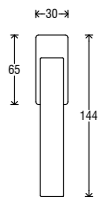

Handle <i>Impugnatura</i>	Rosette <i>Rosetta</i>	Finish <i>Finitura</i>
D194	ROD	C01
		C02
		L01
		P01