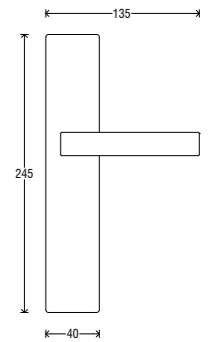

DK (Dry Keep) on oval rosette
DK su rosetta ovale

Handle <i>Impugnatura</i>	Rosette <i>Rosetta</i>	Finish <i>Finitura</i>
D189	ROD	B01
		C01
		C02
		L01