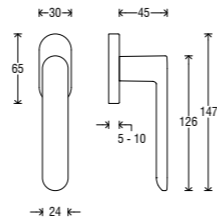

Handle <i>Impugnatura</i>	Rosette <i>Rosetta</i>	Finish <i>Finitura</i>
D519	ROD ROS (Slim)	B31 C22 G01 N16 N52 S02