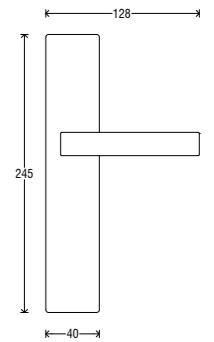

Handle <i>Impugnatura</i>	Plate <i>Placca</i>	Finish <i>Finitura</i>
A111	P28 C	B01
	P28 O	C01
	P28 Y	C02
	P28 W	L01

DK (Dry Keep) on oval rosette
DK su rosetta ovale

Handle <i>Impugnatura</i>	Rosette <i>Rosetta</i>	Finish <i>Finitura</i>
D111	ROD	B01
		C01
		C02
		L01