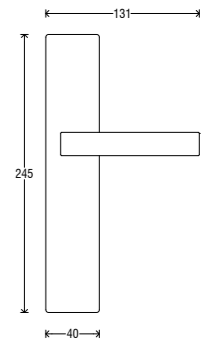

Handle <i>Impugnatura</i>	Rosette <i>Rosetta</i>	Finish <i>Finitura</i>
A194	RTX07	C01
		C02
		L01
		P01

Handle <i>Impugnatura</i>	Plate <i>Placca</i>	Finish <i>Finitura</i>
A194	P28 C	C01
	P28 O	C02
	P28 Y	L01
	P28 W	P01

Handle <i>Impugnatura</i>	Rosette <i>Rosetta</i>	Finish <i>Finitura</i>
D194	ROD	C01
		C02
		L01
		P01

Finishes

Finiture

B01
Scratched Polished Bronze
Bronzo Graffiato Lucido

C02
Satin Chrome
Cromo Satinato

L01
Polished Brass
Ottone Lucido Verniciato

P01
Gold PVD
PVD Oro