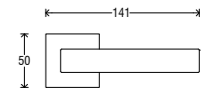

Handle on Goccia plate
Maniglia su placca Goccia

Handle <i>Impugnatura</i>	Plate <i>Placca</i>	Finish <i>Finitura</i>
A118	P28 C	B01
	P28 O	C01
	P28 Y	C02
	P28 W	L01

DK (Dry Keep) on oval rosette
DK su rosetta ovale