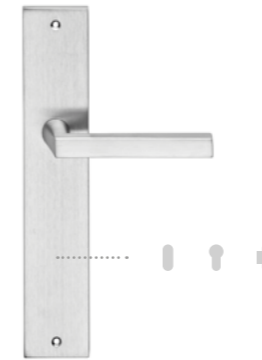

Handle <i>Impugnatura</i>	Rosette <i>Rosetta</i>	Finish <i>Finitura</i>
D274	RRD	C01
		C02
		N02
		N52

Handle on round rosette
Maniglia su rosetta tonda

Handle <i>Impugnatura</i>	Rosette <i>Rosetta</i>	Finish <i>Finitura</i>
A260	RTX59	C01
		C02
		N02
		N52

Handle on square rosette
Maniglia su rosetta quadra

Handle <i>Impugnatura</i>	Rosette <i>Rosetta</i>	Finish <i>Finitura</i>
A260	RQD5X	C01
		C02
		N02
		N52

Handle on Asti plate
Maniglia su placca Asti

Handle <i>Impugnatura</i>	Plate <i>Placca</i>	Finish <i>Finitura</i>
A260	P06 C	C01
	P06 O	C02
	P06 Y	N02
	P06 W	N52