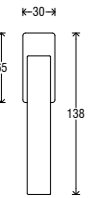

Zano

design by Forme

Handle on round rosette
Maniglia su rosetta tonda

Handle <i>Impugnatura</i>	Rosette <i>Rosetta</i>	Finish <i>Finitura</i>
A279	RTX59	B01
		C01
		C02
		L01

Handle <i>Impugnatura</i>	Plate <i>Placca</i>	Finish <i>Finitura</i>
A279	P28 C	B01
	P28 O	C01
	P28 Y	C02
	P28 W	L01

Handle <i>Impugnatura</i>	Rosette <i>Rosetta</i>	Finish <i>Finitura</i>
D279	ROD	B01
		C01
		C02
		L01

Finishes

Finiture

B01
Scratched Polished Bronze
Bronzo Graffiato Lucido

C01
Polished Chrome
Cromo Lucido

C02
Satin Chrome
Cromo Satinato

L01
Polished Brass
Ottone Lucido Verniciato