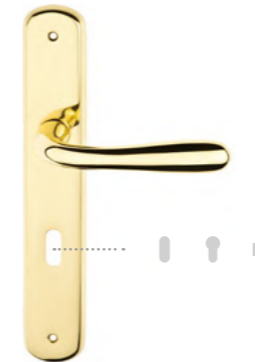

L01
Polished Brass
Ottone Lucido Verniciato

P01
Gold PVD
PVD Oro

Goccia

design by Forme

Handle on round rosette
Maniglia su rosetta tonda

Handle <i>Impugnatura</i>	Rosette <i>Rosetta</i>	Finish <i>Finitura</i>
A115	RTX59	B01
		C01
		C02
		L01

Handle on Goccia plate
Maniglia su placca Goccia

Handle <i>Impugnatura</i>	Plate <i>Placca</i>	Finish <i>Finitura</i>
A115	P28 C	B01
	P28 O	C01
	P28 Y	C02
	P28 W	L01

DK (Dry Keep) on oval rosette
DK su rosetta ovale