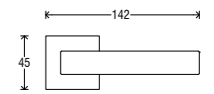

Torino Heavy

design by Forme

Handle on round rosette
Maniglia su rosetta tonda

Handle <i>Impugnatura</i>	Rosette <i>Rosetta</i>	Finish <i>Finitura</i>
A108	RTX59	B01
		C01
		C02
		L01

Handle on Goccia plate
Maniglia su placca Goccia