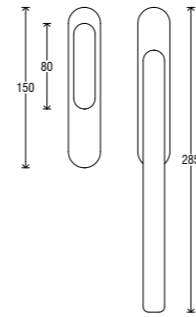

Altro

89

Pull-up handles

Alzanti

Goccia

Oval Pull-Up handle
Alzante ovale

BR

Handle <i>Impugnatura</i>	+	Plate <i>Placca</i>	+	Finish <i>Finitura</i>
MG60		XX		C02  L01  P01 