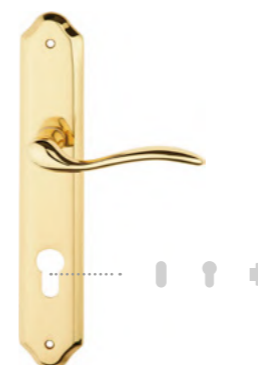

C02

Satin Chrome
Cromo Satinato

L01

Polished Brass
Ottone Lucido Verniciato

Pull handle
Maniglione

Pull handle <i>Maniglione</i>	Finish <i>Finitura</i>
MG11	B01
	C01
	C02
	L01

Minorca

design by Forme

Handle on round rosette
Maniglia su rosetta tonda

Handle <i>Impugnatura</i>	Rosette <i>Rosetta</i>	Finish <i>Finitura</i>
A113	RTX07	B01
		C01
		C02
		L01

Handle on Minorca plate
Maniglia su placca Minorca