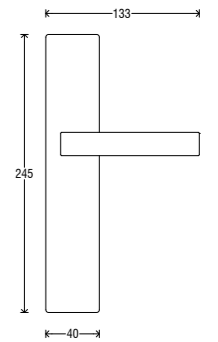

Handle <i>Impugnatura</i>	Plate <i>Placca</i>	Finish <i>Finitura</i>
A132	P28 C	B01
	P28 O	C01
	P28 Y	C02
	P28 W	L01

DK (Dry Keep) on oval rosette
DK su rosetta ovale

Handle <i>Impugnatura</i>	Rosette <i>Rosetta</i>	Finish <i>Finitura</i>
D132	ROD	B01
		C01
		C02
		L01

Finishes

Finiture

B01

Scratched Polished Bronze
Bronzo Graffiato Lucido

C01

Polished Chrome
Cromo Lucido

C02

Satin Chrome
Cromo Satinato

L01

Polished Brass
Ottone Lucido Verniciato

Pull handle <i>Maniglione</i>	Finish <i>Finitura</i>
MG11	B01
	C01
	C02
	L01