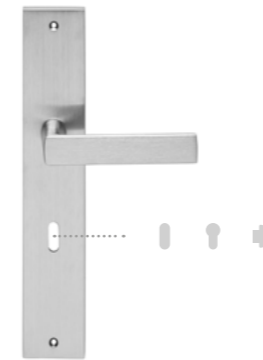

design by Forme

Handle on round rosette
Maniglia su rosetta tonda

Handle <i>Impugnatura</i>	Rosette <i>Rosetta</i>	Finish <i>Finitura</i>
A124	RTX59	C02
		G01
		N02
		N52

Handle on square rosette
Maniglia su rosetta quadra

Handle <i>Impugnatura</i>	Rosette <i>Rosetta</i>	Finish <i>Finitura</i>
A124	RQD5X	C02
		G01
		N02
		N52

Handle on Asti plate
Maniglia su placca Asti

Handle <i>Impugnatura</i>	Plate <i>Placca</i>	Finish <i>Finitura</i>
A124	P06 C	C02
	P06 O	G01
	P06 Y	N02
	P06 W	N52