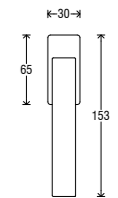

Torino Heavy

design by Forme

Handle on round rosette
Maniglia su rosetta tonda

Handle <i>Impugnatura</i>	Rosette <i>Rosetta</i>	Finish <i>Finitura</i>
A108	RTX59	B01
		C01
		C02
		L01

Handle <i>Impugnatura</i>	Plate <i>Placca</i>	Finish <i>Finitura</i>
A108	P28 C	B01
	P28 O	C01
	P28 Y	C02
	P28 W	L01

Handle <i>Impugnatura</i>	Rosette <i>Rosetta</i>	Finish <i>Finitura</i>
D108	ROD	B01
		C01
		C02
		L01

Finishes

Finiture

B01
Scratched Polished Bronze
Bronzo Graffiato Lucido

C01
Polished Chrome
Cromo Lucido

C02
Satin Chrome
Cromo Satinato

L01
Polished Brass
Ottone Lucido Verniciato

Cremonese handle on Vanity plate
Cremonese su placca Vanity

Handle <i>Impugnatura</i>	Plate <i>Placca</i>	Finish <i>Finitura</i>
C019	P72	B01
		C01
		C02
		L01