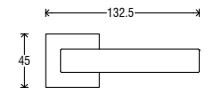

Handle <i>Impugnatura</i>	Plate <i>Placca</i>	Finish <i>Finitura</i>
C019	P72	B01
		C01
		C02
		L01

Daniela

design by Forme

Handle on round rosette
Maniglia su rosetta tonda

Handle <i>Impugnatura</i>	Rosette <i>Rosetta</i>	Finish <i>Finitura</i>
A148	RTX59	B01
		C01
		C02
		L01