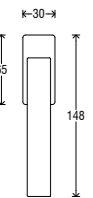

Diva

design by Forme

Handle on round rosette
Maniglia su rosetta tonda

Handle <i>Impugnatura</i>	Rosette <i>Rosetta</i>	Finish <i>Finitura</i>
A189	RTX59	B01
		C01
		C02
		L01

Handle <i>Impugnatura</i>	Plate <i>Placca</i>	Finish <i>Finitura</i>
A189	P28 C	B01
	P28 O	C01
	P28 Y	C02
	P28 W	L01

Handle <i>Impugnatura</i>	Rosette <i>Rosetta</i>	Finish <i>Finitura</i>
D189	ROD	B01
		C01
		C02
		L01

Finishes

Finiture

B01
Scratched Polished Bronze
Bronzo Graffiato Lucido

C01
Polished Chrome
Cromo Lucido

C02
Satin Chrome
Cromo Satinato

L01
Polished Brass
Ottone Lucido Verniciato