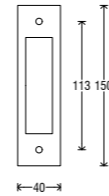

Recessed plate Placca incasso	+	Finish Finitura
PI03		C01
		C02