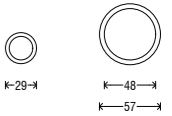

Maniglia per porte scorrevoli

Kit	+	Finish
Kit		Finitura
KT03		B01 
		C01 
		C02 
		L01 

Tondo

Sliding door handle

Maniglia per porte scorrevoli

Kit	+	Finish
Kit		Finitura
KT04		B01 
		C01 
		C02 
		L01 

Tondo