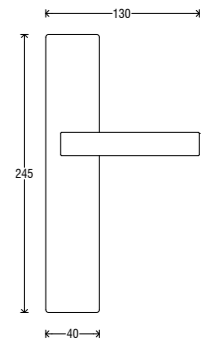

Handle on square rosette
Maniglia su rosetta quadra

Handle <i>Impugnatura</i>	Rosette <i>Rosetta</i>	Finish <i>Finitura</i>
A258	RQD5X	B03
		C01
		C02
		N02

Handle <i>Impugnatura</i>	Plate <i>Placca</i>	Finish <i>Finitura</i>
A258	P28 C	B03
	P28 O	C01
	P28 Y	C02
	P28 W	N02

Handle <i>Impugnatura</i>	Rosette <i>Rosetta</i>	Finish <i>Finitura</i>
D258	RRD	B03
		C01
		C02
		N02

Finishes

Finiture

B03
Scratched Bronze
Bronzo Graffiato Opaco

C01
Polished Chrome
Cromo Lucido

C02
Satin Chrome
Cromo Satinato

N02
Satin Nickel
Nichel Satinato