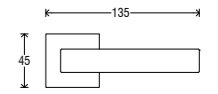

Handle on Goccia plate
Maniglia su placca Goccia

Handle <i>Impugnatura</i>	Plate <i>Placca</i>	Finish <i>Finitura</i>
A258	P28 C	B03
	P28 O	C01
	P28 Y	C02
	P28 W	N02

DK (Dry Keep) on rectangular rosette
DK su rosetta rettangolare