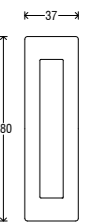

C02
Satin Chrome
Cromo Satinato

L01
Polished Brass
Ottone Lucido Verniciato

Cremonese handle on Vanity plate
Cremonese su placca Vanity

Handle <i>Impugnatura</i>	Plate <i>Placca</i>	Finish <i>Finitura</i>
C014	P72	B01
		C01
		C02
		L01