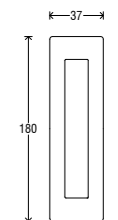

Torino Heavy

design by Forme

Handle on round rosette
Maniglia su rosetta tonda

Handle <i>Impugnatura</i>	Rosette <i>Rosetta</i>	Finish <i>Finitura</i>
A108	RTX59	B01
		C01
		C02
		L01

Handle on Goccia plate
Maniglia su placca Goccia