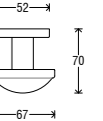

Handle <i>Impugnatura</i>	+	Finish <i>Finitura</i>
P010		B01 C02 L01 P01