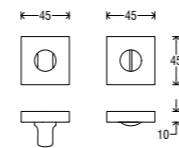

Wc Quadro

Turn & release set

Set nottolino

Turn & release

Nottolino

NS01

Rosette

Rosetta

RQD5X

Finish

Finitura

Available in all the finishes in the catalogue.

Disponibile in tutte le finiture a catalogo.