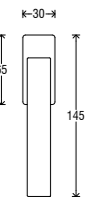

Handle <i>Impugnatura</i>	Rosette <i>Rosetta</i>	Finish <i>Finitura</i>
D115	ROD	B01
		C01
		C02
		L01