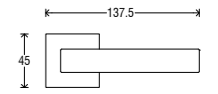

Handle <i>Impugnatura</i>	Rosette <i>Rosetta</i>	Finish <i>Finitura</i>
A151	RTX59	B01
		C01
		C02
		L01

Handle <i>Impugnatura</i>	Plate <i>Placca</i>	Finish <i>Finitura</i>
A151	P28 C	B01
	P28 O	C01
	P28 Y	C02
	P28 W	L01