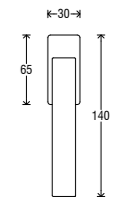

Torino Light

design by Forme

Handle on round rosette
Maniglia su rosetta tonda

Handle <i>Impugnatura</i>	Rosette <i>Rosetta</i>	Finish <i>Finitura</i>
A111	RTX59	B01
		C01
		C02
		L01

Handle <i>Impugnatura</i>	Plate <i>Placca</i>	Finish <i>Finitura</i>
A111	P28 C	B01
	P28 O	C01
	P28 Y	C02
	P28 W	L01

Handle <i>Impugnatura</i>	Rosette <i>Rosetta</i>	Finish <i>Finitura</i>
D111	ROD	B01
		C01
		C02
		L01

Finishes

Finiture

B01
Scratched Polished Bronze
Bronzo Graffiato Lucido

C01
Polished Chrome
Cromo Lucido

C02
Satin Chrome
Cromo Satinato

L01
Polished Brass
Ottone Lucido Verniciato

Cremonese handle on Vanity plate
Cremonese su placca Vanity

Handle <i>Impugnatura</i>	Plate <i>Placca</i>	Finish <i>Finitura</i>
C019	P72	B01
		C01
		C02
		L01