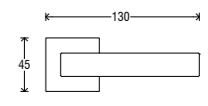

Handle <i>Impugnatura</i>	Rosette <i>Rosetta</i>	Finish <i>Finitura</i>
A101	RTX59	B01
		C01
		C02
		L01

Handle <i>Impugnatura</i>	Plate <i>Placca</i>	Finish <i>Finitura</i>
A101	P16 C	B01
	P16 O	C01
	P16 Y	C02
	P16 W	L01