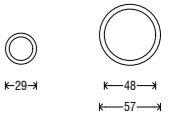

Kit	+	Finish
Kit		Finitura
KT05		B01
		C01
		C02
		L01