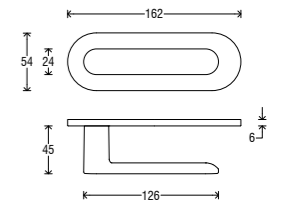

Finishes

Finiture

B31
Matt White
Bianco Opaco

C22
Satin Silver
Argento Satinato

G01
Graphite
Grafite

N16
Pearl Nickel
Nichel Perla

N52
Matt Black
Nero Opaco

S02
Brassed Satin Matt
Ottonato Satinato Opaco

Handle on Short T plate
Maniglia su placca Short T

Handle <i>Impugnatura</i>	Plate <i>Placca</i>	Finish <i>Finitura</i>
A519	PST	B31
		C22
		G01
		N16
		N52
		S02