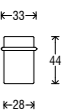

Cilindro

Door stopper

Fermaporta

ZA

Door stopper

Fermaporta

FP01

Finish

Finitura

Available in all the finishes in the catalogue.

Disponibile in tutte le finiture a catalogo.