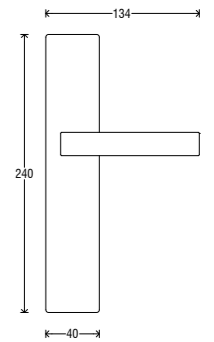

Handle <i>Impugnatura</i>	Plate <i>Placca</i>	Finish <i>Finitura</i>
P37	P06 C	B31
	P06 O	C22
	P06 Y	G01
	P06 W	N16
		N52
		S02