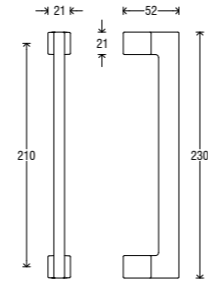

Pull handle Maniglione	+	Finish Finitura
MG29		C01
		C02
		N02
		N52