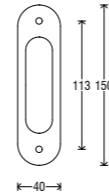

Recessed plate Placca incasso	+	Finish Finitura
PI06		B01
		C01
		C02
		L01