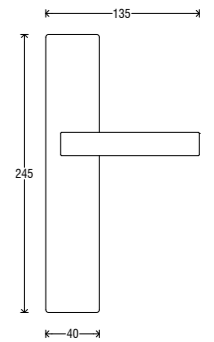

Anna

design by Forme

Handle on square rosette *Maniglia su rosetta quadra*

Handle <i>Impugnatura</i>	Rosette <i>Rosetta</i>	Finish <i>Finitura</i>
A262	RQD5X	C01
		C02
		N02

Handle on Goccia plate *Maniglia su placca Goccia*

Handle <i>Impugnatura</i>	Plate <i>Placca</i>	Finish <i>Finitura</i>
A262	P28 C	C01
	P28 O	C02
	P28 Y	N02
	P28 W	

DK (Dry Keep) on rectangular rosette *DK su rosetta rettangolare*

Handle <i>Impugnatura</i>	Rosette <i>Rosetta</i>	Finish <i>Finitura</i>
D262	RRD	C01
		C02
		N02

Finishes

Finiture

C01
Polished Chrome
Cromo Lucido

C02
Satin Chrome
Cromo Satinato

N02
Satin Nickel
Nichel Satinato