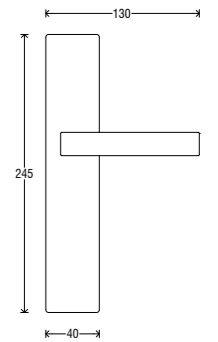

Handle <i>Impugnatura</i>	Plate <i>Placca</i>	Finish <i>Finitura</i>
A148	P28 C	B01
	P28 O	C01
	P28 Y	C02
	P28 W	L01

DK (Dry Keep) on oval rosette
DK su rosetta ovale

Handle <i>Impugnatura</i>	Rosette <i>Rosetta</i>	Finish <i>Finitura</i>
D148	ROD	B01
		C01
		C02
		L01