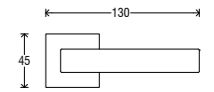

C02
Satin Chrome
Cromo Satinato

L01
Polished Brass
Ottone Lucido Verniciato

Torino Light

design by Forme

Handle on round rosette
Maniglia su rosetta tonda

Handle <i>Impugnatura</i>	Rosette <i>Rosetta</i>	Finish <i>Finitura</i>
A111	RTX59	B01
		C01
		C02
		L01