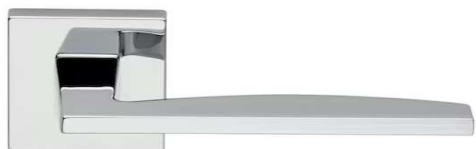

A256 | Modena

Ottone/Zama

Sistemi	Codice	Descrizione	LISTINO PREZZI					per Scatola	per Cartone
			C22	C01	C02	N02	N52		
			Argento Satinato ECOTECH®	Cromo Lucido	Cromo Satinato	Nichel Satinato ECOTECH®	Nero Opaco ECOTECH®		
	A256 | RQD0X	Coppia - rosetta/bocchetta, serie Quadra, 50x50 mm	65,00 €	65,00 €	40,00 €	40,00 €	40,00 €	1	20
		Prezzo Consigliato al pubblico	45,00 €	45,00 €	30,00 €	30,00 €	30,00 €		
		* 58,00 €	* 58,00 €	* 33,00 €	* 33,00 €	* 33,00 €			
	A256 | RTX21	Coppia - rosetta/bocchetta, serie Tonda, Ø 52 mm	65,00 €	65,00 €	40,00 €	40,00 €	40,00 €	1	20
		Prezzo Consigliato al pubblico	45,00 €	45,00 €	30,00 €	30,00 €	30,00 €		
		* 58,00 €	* 58,00 €	* 33,00 €	* 33,00 €	* 33,00 €			
	A256 | P06	Coppia - placca Asti	75,00 €	75,00 €	50,00 €	50,00 €	50,00 €	1	20
	D256 | RRD	Singolo - versione dry keep con rosetta Rettangolare	40,00 €	30,00 €	25,00 €	25,00 €	25,00 €	2	40

Tutti i prezzi si riferiscono alla versione in Zama

* Prezzo della versione SENZA BOCCHETTE