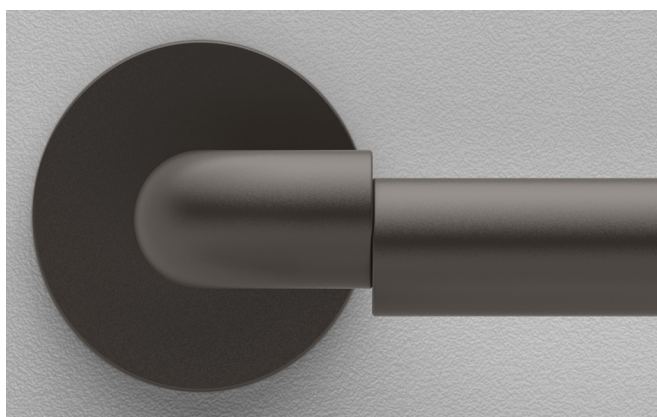

02. Il coraggio delle idee.

Innovare significa osare. Accettare un rischio. Investire tempo e risorse in un'idea e percorrere sentieri inesplorati senza conoscere la destinazione. La curiosità di scoprire, giorno per giorno, cosa c'è dietro l'orizzonte.