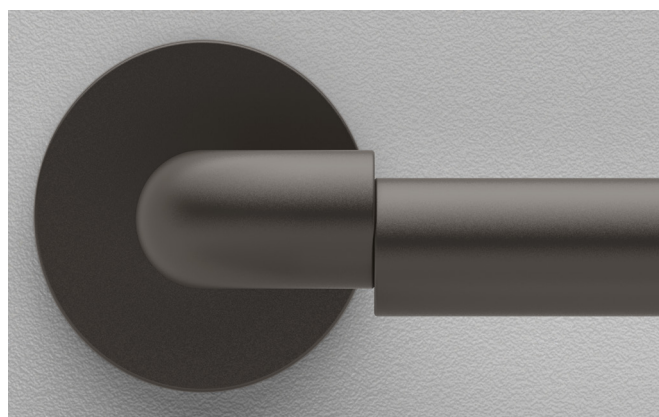

02. Il coraggio delle idee.

Innovare significa osare. Accettare un rischio. Investire tempo e risorse in un'idea e percorrere sentieri inesplorati senza conoscere la destinazione. La curiosità di scoprire, giorno per giorno, cosa c'è dietro l'orizzonte.