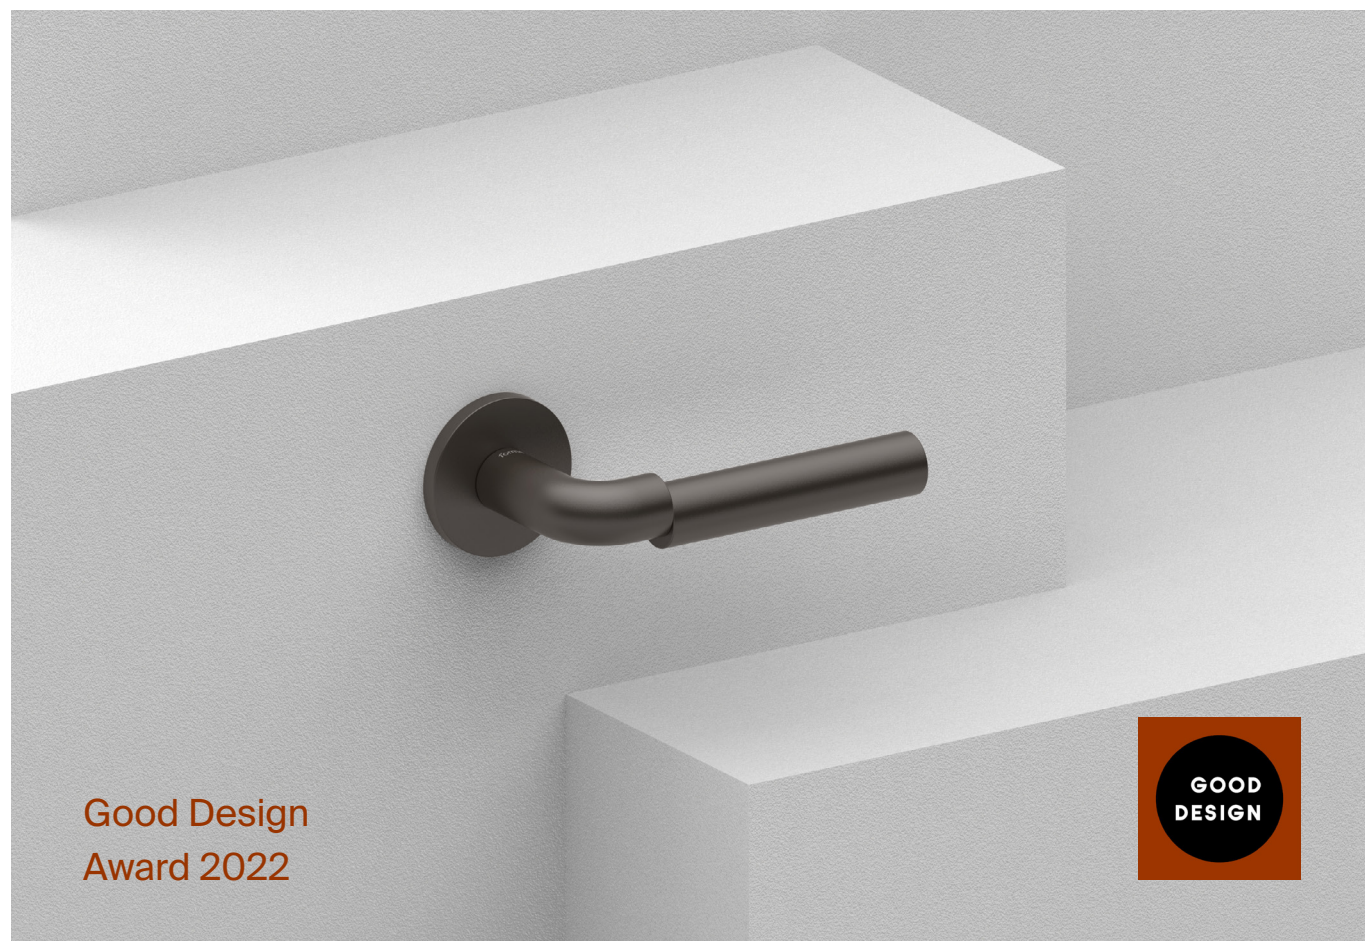

Awards.

La maniglia Shinobi vince il premio Good Design 2022.

La maniglia per porta Shinobi, progettata dallo studio di strategia e design OSMO, ha ottenuto il Good Design Award 2022 – un prestigioso premio internazionale di disegno industriale organizzato ogni anno dal Chicago Athenaeum Museum of Architecture and Design – nella categoria “Hardware”.

Il successo di Shinobi è dovuto alle sue linee fortemente contemporanee che rompono la forma iconica della maniglia e le conferiscono un carattere unico, fuori dagli schemi.

Il premio ricevuto risulta particolarmente significativo se si tiene conto che in quest’ultima edizione sono state inviate un numero record di candidature da oltre 50 Paesi.