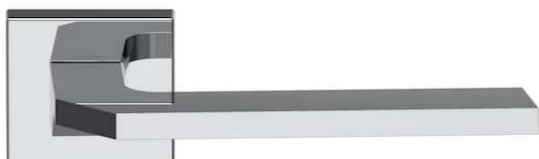

A184 | Alice

Zama

Sistemi	Codice	Descrizione	LISTINO PREZZI					per Scatola	per Cartone
			C22	C01	C02	N02	N52		
			Argento Satinato ECOTECH®	Cromo Lucido	Cromo Satinato	Nichel Satinato ECOTECH®	Nero Opaco ECOTECH®		
	A184 | RQD0X	Coppia - rosetta/bocchetta, serie Quadra, 50x50 mm	80,00 €	75,00 €	60,00 €	60,00 €	60,00 €	1	20
		Prezzo Consigliato al pubblico	65,00 €	65,00 €	50,00 €	50,00 €	50,00 €		
		*	73,00 €	* 68,00 €	* 53,00 €	* 53,00 €	* 53,00 €		
	A184 | P06	Coppia - placca Asti	90,00 €	85,00 €	70,00 €	70,00 €	70,00 €	1	20
	D184 | RRD	Singolo - versione dry keep con rosetta Rettangolare	45,00 €	35,00 €	30,00 €	30,00 €	30,00 €	2	40

* Prezzo della versione SENZA BOCCHETTE