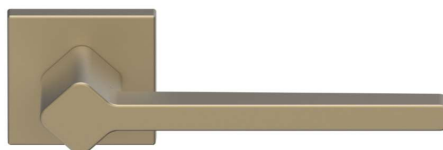

A492 | Rocket

Zama

Sistemi	Codice	Descrizione	LISTINO PREZZI					per Scatola	per Cartone
			C22	C01	S02	N16	N52		
			Argento Satinato ECOTECH®	Cromo Lucido	Ottonato Satinato Opaco ECOTECH®	Nichel Perla ECOTECH®	Nero Opaco ECOTECH®		
	A492 | RFXQ0	Coppia - rosetta/bocchetta, serie Fixa Quadra, 50x50 mm	95,00 €	80,00 €	70,00 €	70,00 €	70,00 €	1	20
		Prezzo Consigliato al pubblico	70,00 €	70,00 €	55,00 €	55,00 €	55,00 €		
			* 88,00 €	* 73,00 €	* 63,00 €	* 63,00 €	* 63,00 €		
	A492 | RFXT0	Coppia - rosetta/bocchetta, serie Fixa Tonda, Ø 50 mm	95,00 €	80,00 €	70,00 €	70,00 €	70,00 €	1	20
		Prezzo Consigliato al pubblico	70,00 €	70,00 €	55,00 €	55,00 €	55,00 €		
			* 88,00 €	* 73,00 €	* 63,00 €	* 63,00 €	* 63,00 €		
	A492 | P06	Coppia - placca Asti	105,00 €	90,00 €	80,00 €	80,00 €	80,00 €	1	20
	D492 | RRD	Singolo - versione dry keep con rosetta Rettangolare	55,00 €	45,00 €	40,00 €	40,00 €	40,00 €	2	40

* Prezzo della versione SENZA BOCCHETTE