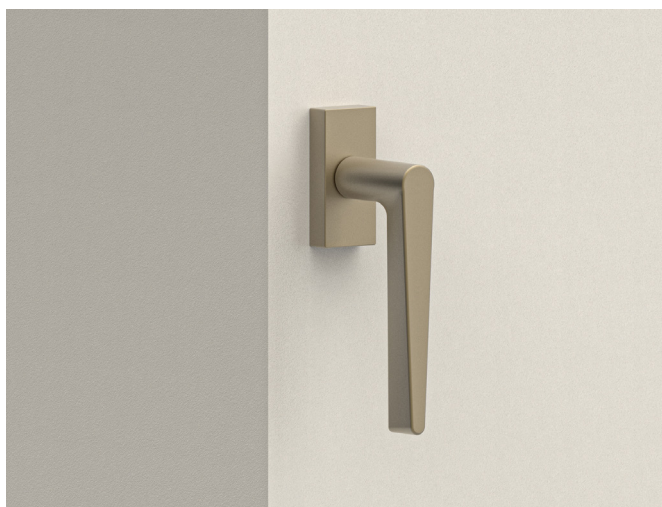

Rosette Dk

Dk Rettangolare - RRD

Rosetta rettangolare per DK 30x65 mm, con movimento 4 scatti in ferro.