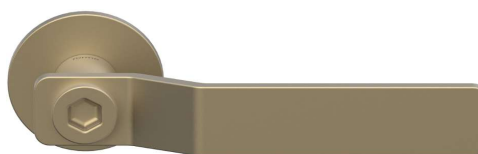

A535 | Gas

Zama

LISTINO PREZZI

Sistemi	Codice	Descrizione	LISTINO PREZZI				per Scatola	per Cartone
			S02	G01	C06	N52		
			Ottonato Satinato Opaco ECOTECH®	Grafite ECOTECH®	Grigio Perla ECOTECH®	Nero Opaco ECOTECH®		
			ECOTECH®					
		A535 RSFXT0 (Slim) Coppia - rosetta/bocchetta, serie Tonda, Ø 50 mm	110,00 €	110,00 €	110,00 €	110,00 €	1	20
		Prezzo Consigliato al pubblico	85,00 €	85,00 €	85,00 €	85,00 €		
			* 103,00 €	* 103,00 €	* 103,00 €	* 103,00 €		
		A535 RSFXQ0 (Slim) Coppia - rosetta/bocchetta, serie Quadra, Ø 50 mm	110,00 €	110,00 €	110,00 €	110,00 €	1	20
		Prezzo Consigliato al pubblico	85,00 €	85,00 €	85,00 €	85,00 €		
			* 103,00 €	* 103,00 €	* 103,00 €	* 103,00 €		
		A535 PSQ Coppia - placca Short Q						
		D535 RRD Singolo - versione dry keep con rosetta Ovale	65,00 €	65,00 €	65,00 €	65,00 €	2	20
		A535 P06 Coppia - placca Asti	130,00 €	130,00 €	130,00 €	130,00 €	1	20
		MG76 Singolo - Maniglione						