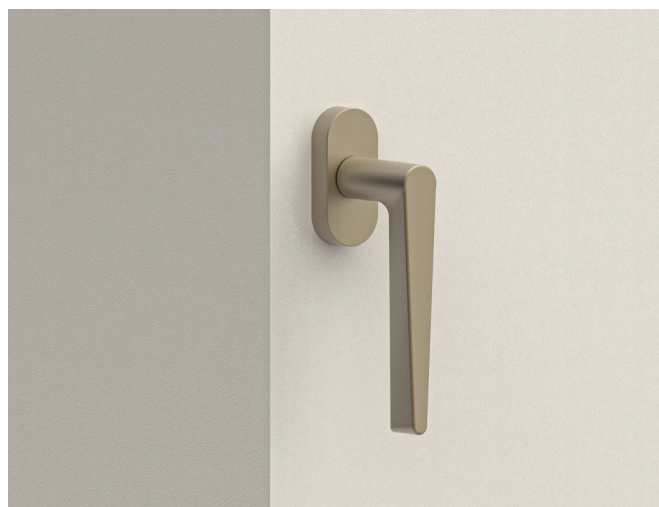

Dk Ovale - ROD

Rosetta ovale per DK disponibile in due versioni: 30x65 mm con movimento 4 scatti in ferro e 28x64 mm con movimento 4 scatti in plastica.