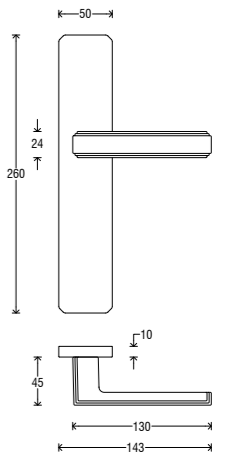

Handle on square rosette *Maniglia su rosetta quadra*

Handle <i>Impugnatura</i>	Rosette <i>Rosetta</i>	Finish <i>Finitura</i>
A293	RFXQ0 (Fixa)	B03
	RSXQ0 (Slim)	C01
		N16
		O01

Handle on Asti plate *Maniglia su placca Asti*

Handle <i>Impugnatura</i>	Plate <i>Placca</i>	Finish <i>Finitura</i>
A293	P06 C	B03
	P06 O	C01
	P06 Y	N16
	P06 W	O01

Handle on Atlas plate *Maniglia su placca Atlas*

Handle <i>Impugnatura</i>	Plate <i>Placca</i>	Finish <i>Finitura</i>
A293	P35 C	B03
	P35 O	C01
	P35 Y	N16
	P35 W	O01

DK (Dry Keep) on rectangular rosette *DK su rosetta rettangolare*

Handle <i>Impugnatura</i>	Rosette <i>Rosetta</i>	Finish <i>Finitura</i>
D293	RRD	B03
		C01
		N16
		O01