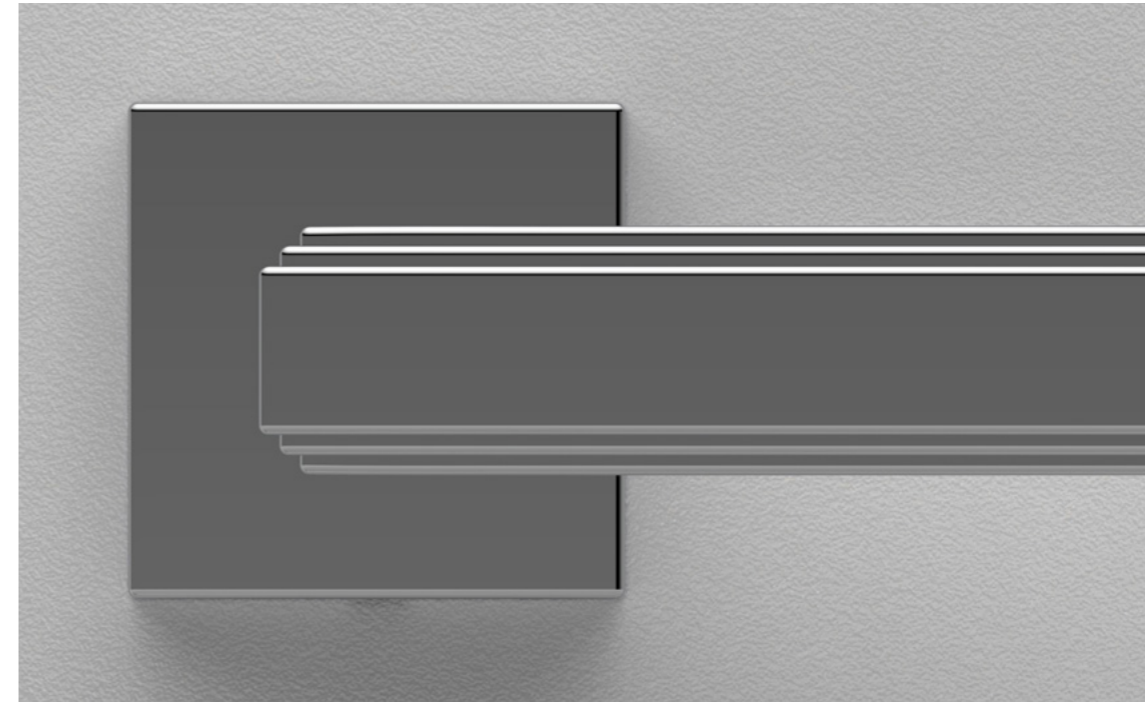

70

Alila

design by Forme

Alila reinterprets a design from the past in a contemporary style. The graphic motif is pure conceptual expression. Architecture and inspiration define this piece.

Estro e architettura sono le parole chiave di una maniglia che reinterpreta in chiave contemporanea un design del passato. In Alila, il motivo grafico è pura espressività concettuale.

“On the path
to a new tactile
experience.”

71