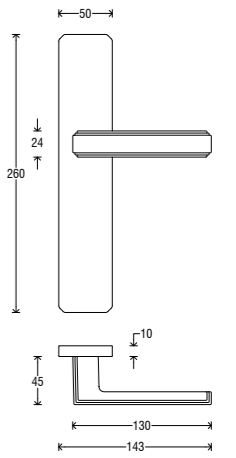

Handle on square rosette *Maniglia su rosetta quadra*

Handle <i>Impugnatura</i>	Rosette <i>Rosetta</i>	Finish <i>Finitura</i>
A293	RFXQ0 (Fixa)	B03
	RSXQ0 (Slim)	C01
		N16
		O01

Handle on Asti plate *Maniglia su placca Asti*

Handle <i>Impugnatura</i>	Plate <i>Placca</i>	Finish <i>Finitura</i>
A293	P06 C	B03
	P06 O	C01
	P06 Y	N16
	P06 W	O01

Handle on Atlas plate *Maniglia su placca Atlas*

Handle <i>Impugnatura</i>	Plate <i>Placca</i>	Finish <i>Finitura</i>
A293	P35 C	B03
	P35 O	C01
	P35 Y	N16
	P35 W	O01

DK (Dry Keep) on rectangular rosette *DK su rosetta rettangolare*

Handle <i>Impugnatura</i>	Rosette <i>Rosetta</i>	Finish <i>Finitura</i>
D293	RRD	B03
		C01
		N16
		O01